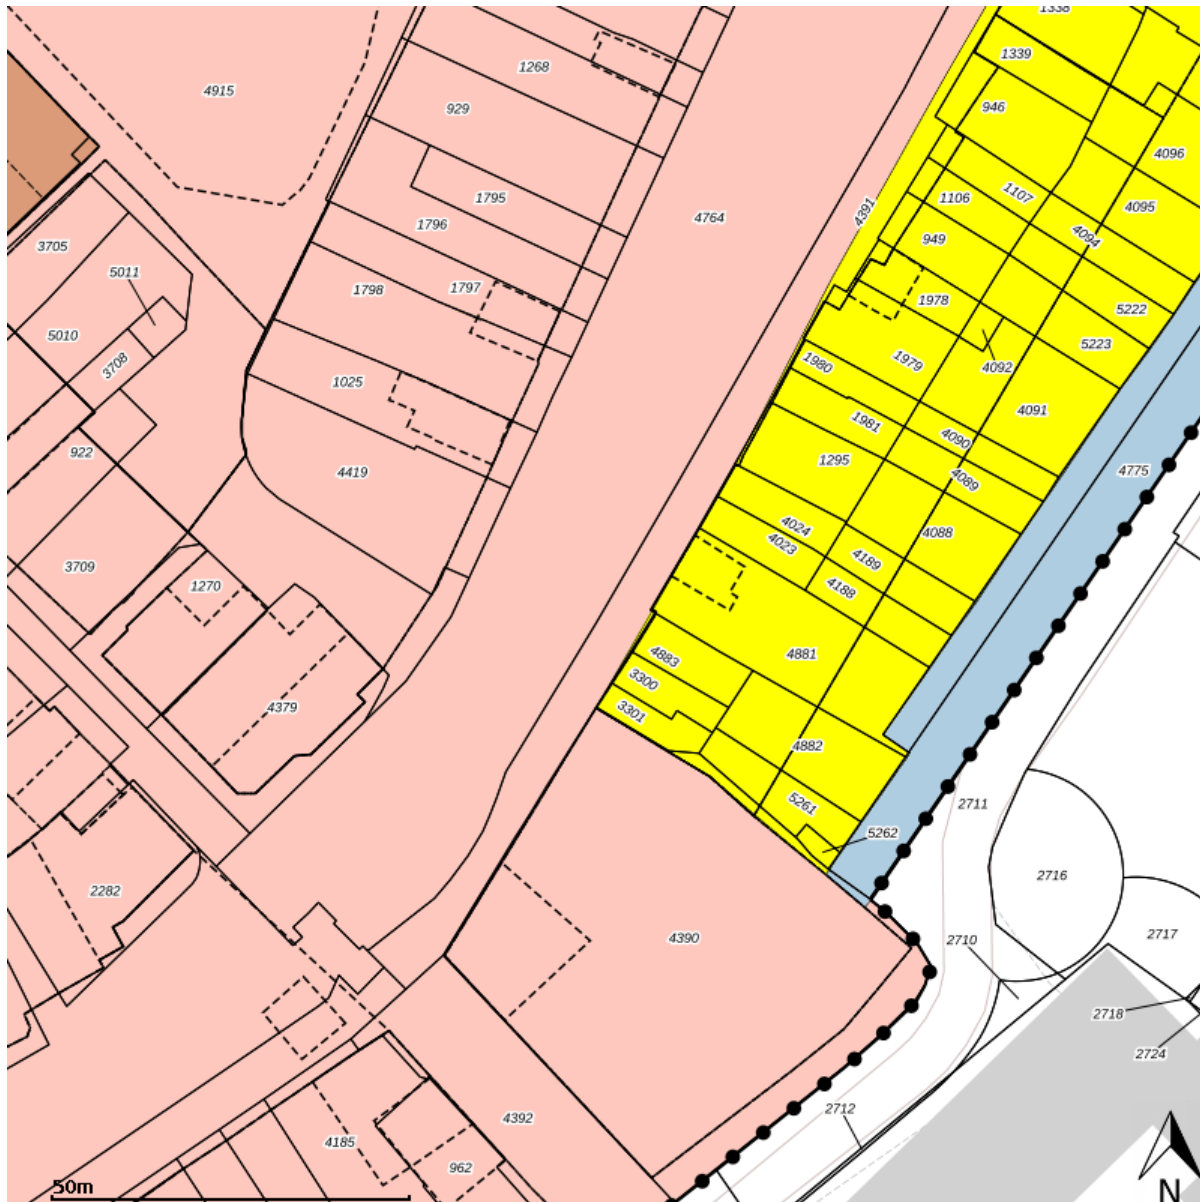

**Plannaam:** Bestemmingsplan Leek Centrum 2013

**Datum afdruk:** 2020-08-26

**Naam overheid:** gemeente Leek

**IMRO-versie:** IMRO2012

**Type plan:** bestemmingsplan

**Plan datum:** 2014-02-19

**Planidn:** NL.IMRO.0022.BPLE13BEHE1-VA01

**Planstatus:** vastgesteld

**Dossierstatus:** geheel onherroepelijk in werking

Disclaimer: Er kunnen op geen enkele wijze rechten worden ontleend aan, noch aanspraak gemaakt worden op de inhoud van deze afdruk. Hoewel bij de samenstelling van de inhoud van deze afdruk de grootst mogelijke zorgvuldigheid wordt betracht, bestaat de mogelijkheid dat bepaalde informatie (na verloop van tijd) verouderd is of niet (meer) correct is. Het Kadaster is niet aansprakelijk voor de eventuele schade die zou kunnen voortvloeien uit het gebruik van gegevens van de afdruk.

## Legenda

 plangebied

### Dubbelbestemmingen

-  waterstaat
-  leiding
-  waarde